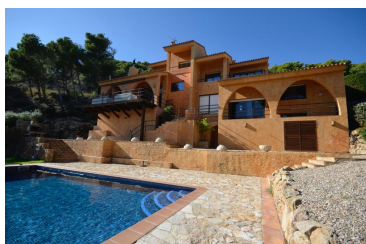

Comfortvilla - Villa Expert B.V.
KvK: 32140817 BTW: 819971509B01 IBAN: NL09 RABO 0372 2421 46 (BIC code: RABONL2U)

www.comfortvilla.com