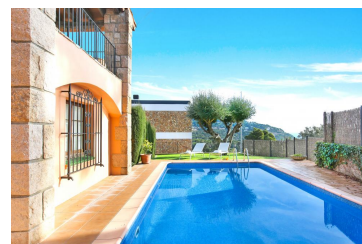

Comfortvilla - Villa Expert B.V.
KvK: 32140817 BTW: 819971509B01 IBAN: NL09 RABO 0372 2421 46 (BIC code: RABONL2U)

www.comfortvilla.com