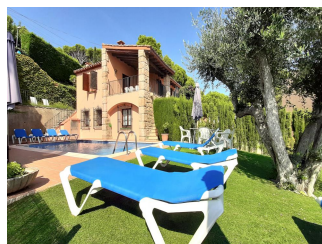

Comfortvilla - Villa Expert B.V.
KvK: 32140817 BTW: 819971509B01 IBAN: NL09 RABO 0372 2421 46 (BIC code: RABONL2U)

www.comfortvilla.com