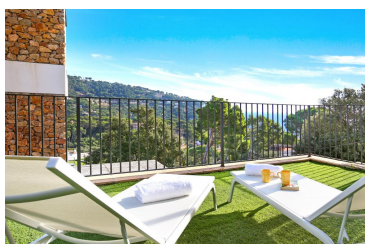

Comfortvilla - Villa Expert B.V.
KvK: 32140817 BTW: 819971509B01 IBAN: NL09 RABO 0372 2421 46 (BIC code: RABONL2U)

www.comfortvilla.com