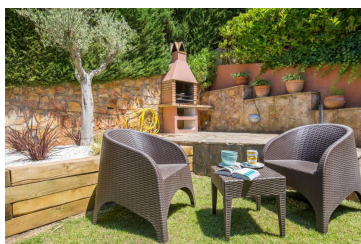

Ref: 8104 Casa Cuba

LLAFRANC

HUTG-009783

DESCRIPCIÓN

Esta casa de vacaciones se encuentra en la zona del faro de Llafranc (El Far), formada por un conjunto de ocho casas con piscinas y un amplio jardín comunitario con césped. La casa tiene una terraza y un jardín privado. Casa Cuba se encuentra a unos 1500 metros de la playa y del animado centro de Llafranc. La casa tiene dos plantas con 3 dormitorios (1 con cama de matrimonio y dos dormitorios con dos camas individuales). También hay 2 cuartos de baño con ducha, una sala de estar (TV), una cocina abierta (lavavajillas, microondas, lavadora y secadora). Zona muy tranquila, muy adecuada para una estancia en familia. La casa está equipada con aire acondicionado e internet Wifi.

Otras características

Balcón Terraza Jardín

Equipamiento

typology_id	Aire acondicionado	Equipamiento de cocina
Lavavajillas	Horno	Microondas
Cafetera	Nevera	Lavadora
Internet	Wifi gratis	Barbacoa
Muebles jardín	Muebles de jardín o exterior	